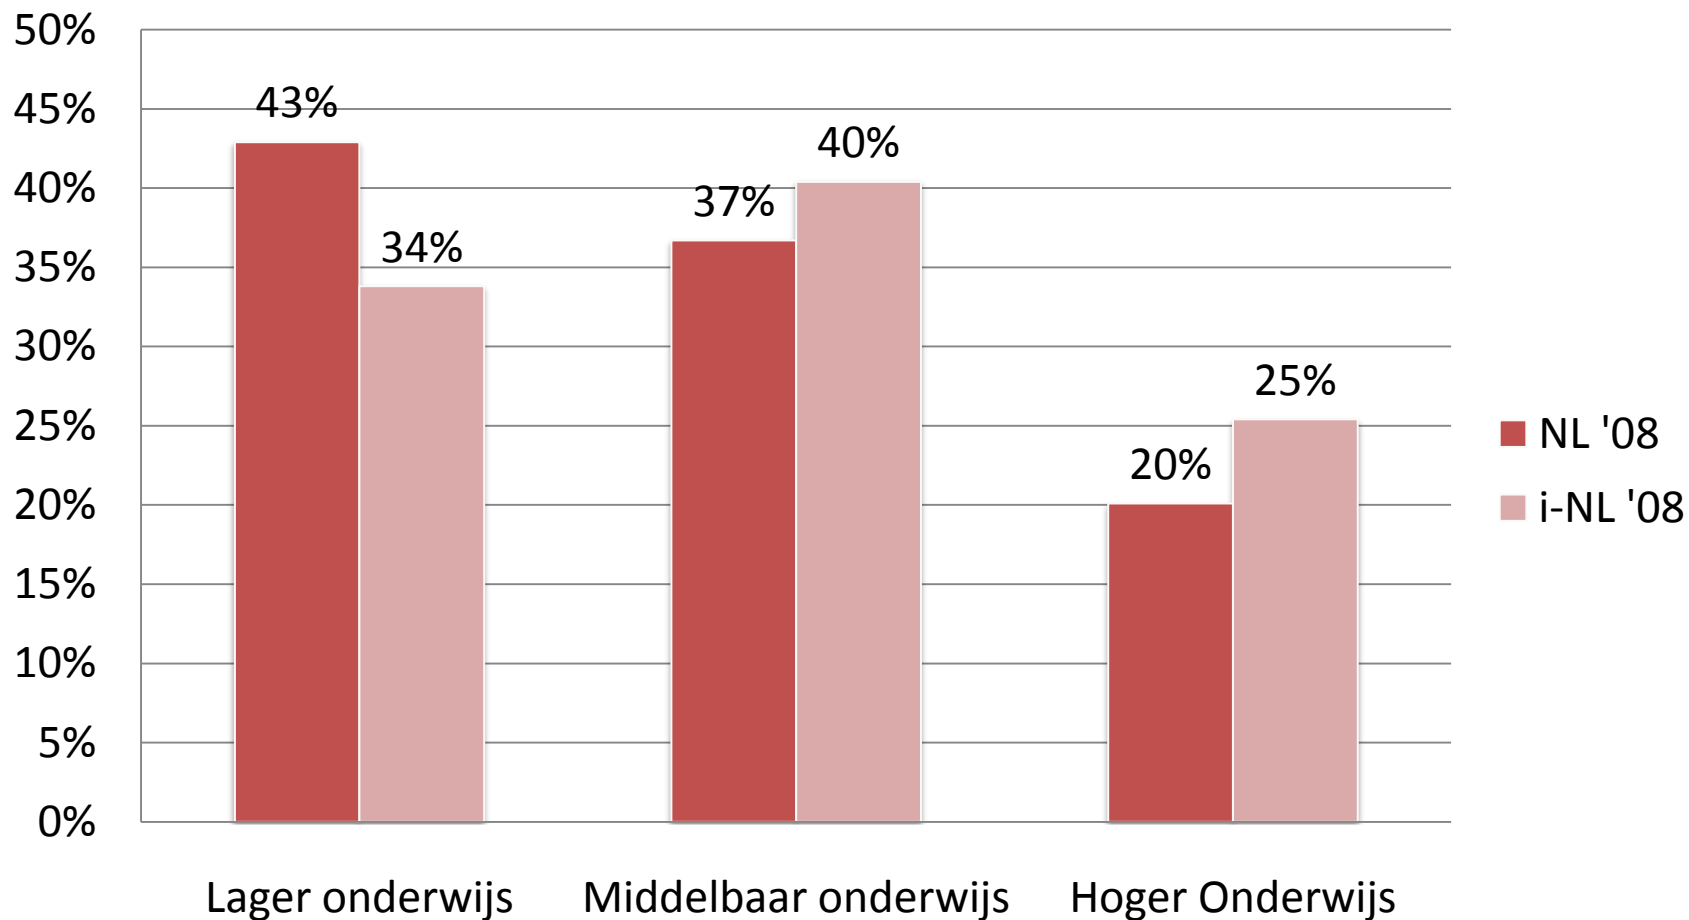

DE SNELWEG NAAR INFORMATIE OVER 50-PLUSSERS

Cijfers 50-plussers

Bron: SCP, POLS 2008

Index: NL = vijftigplussers in Nederland
i-NL = internettende vijftigplussers in Nederland

Verhouding leeftijdscategorieën

Verhouding man - vrouw (50+)

Opleidingsniveau (50+)

Verhouding gezinsgrootte (50+)

Verhouding burgerlijke staat (50+)

Verhouding 'werkzaam zijn' (50+)

* full time + huisvrouw/man

** partime + studie + weet niet