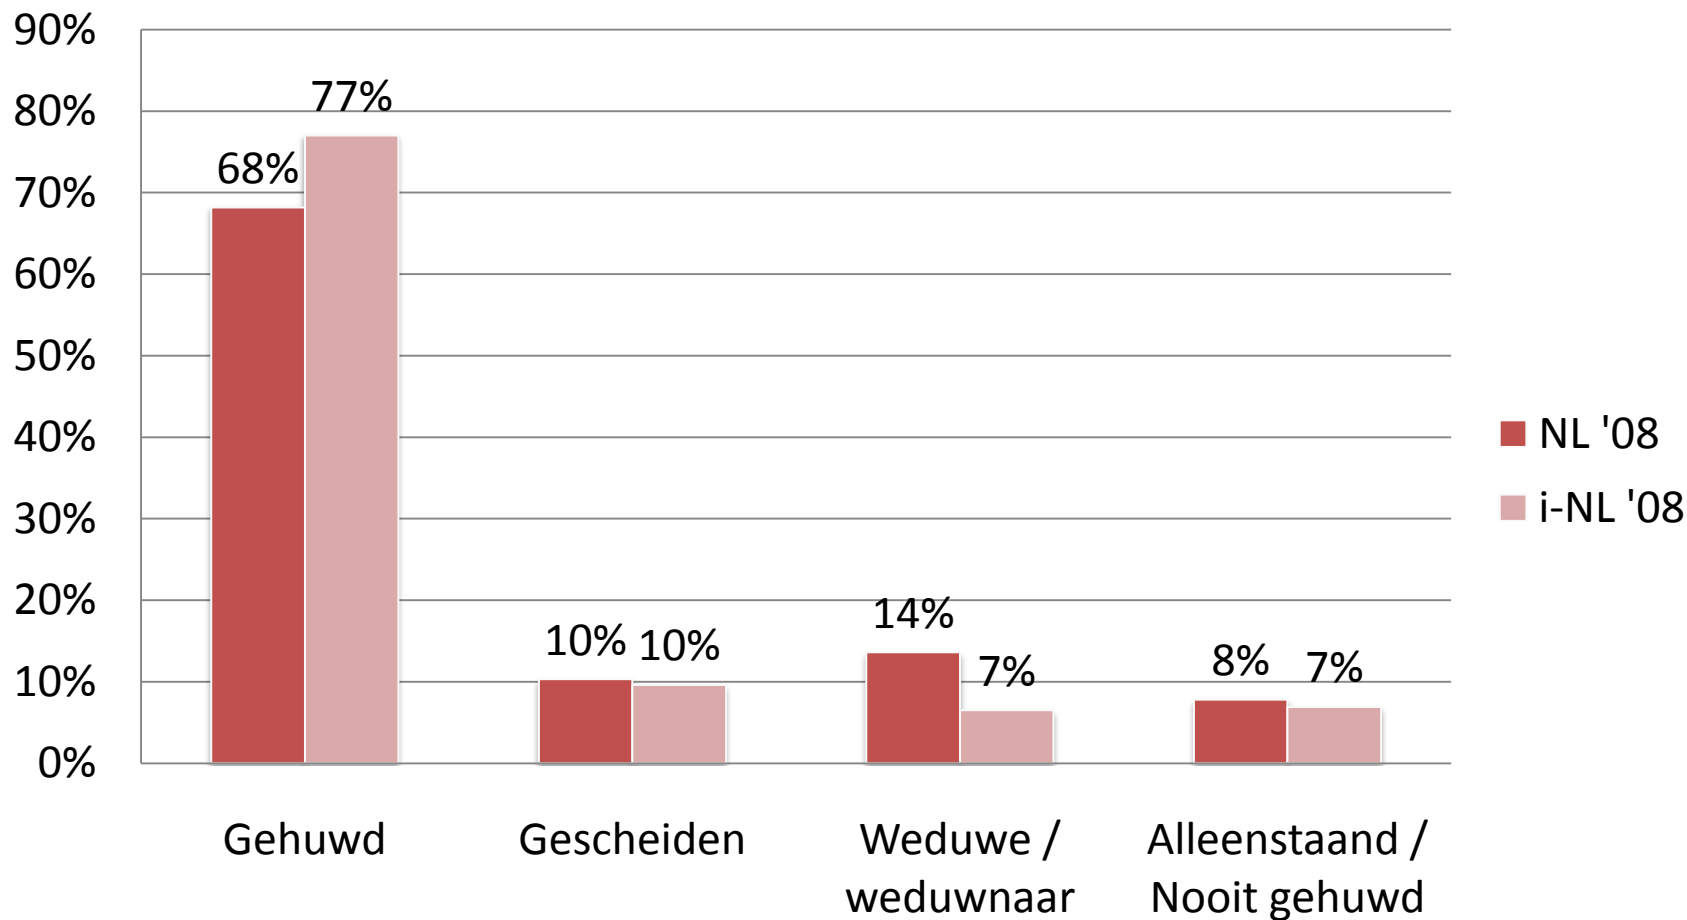

DE SNELWEG NAAR INFORMATIE OVER 50-PLUSSERS

Cijfers 50-plussers

Bron: SCP, POLS 2008

Index: NL = vijftigplussers in Nederland
i-NL = internettende vijftigplussers in Nederland

Verhouding leeftijdscategorieën

Verhouding man - vrouw (50+)

Opleidingsniveau (50+)

Verhouding gezinsgrootte (50+)

Verhouding burgerlijke staat (50+)

Verhouding 'werkzaam zijn' (50+)

* full time + huisvrouw/man

** partime + studie + weet niet