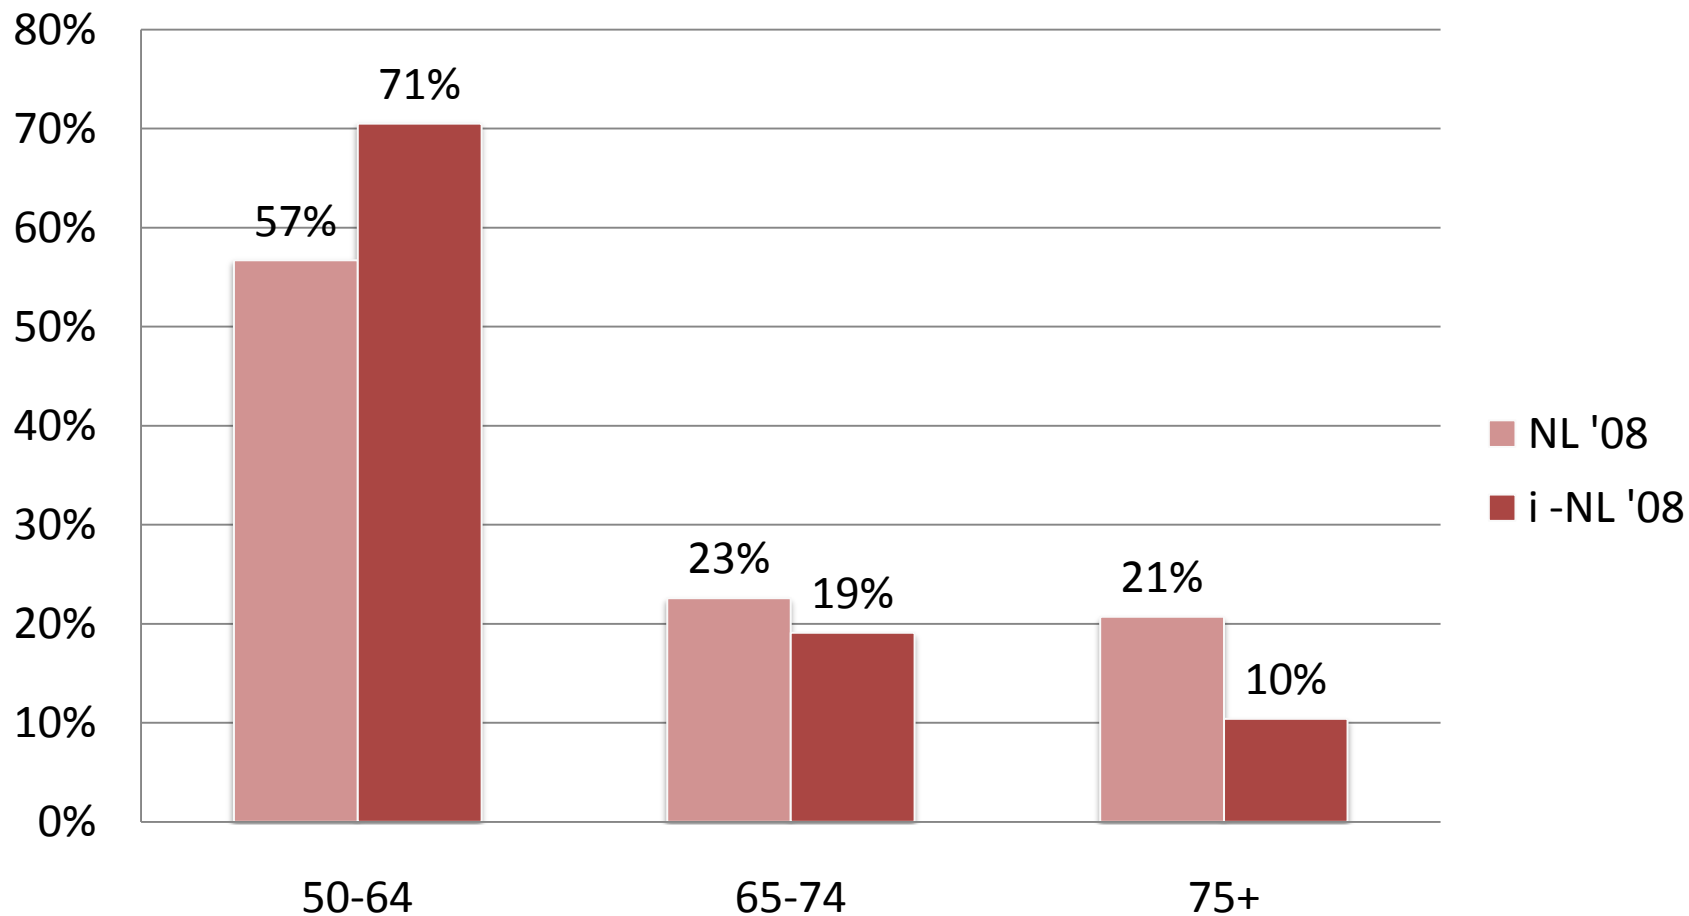

DE SNELWEG NAAR INFORMATIE OVER 50-PLUSSERS

Cijfers 50-plussers

Bron: SCP, POLS 2008

Index: NL = vijftigplussers in Nederland
i-NL = internettende vijftigplussers in Nederland

Verhouding leeftijdscategorieën

Verhouding man - vrouw (50+)

Opleidingsniveau (50+)

Verhouding gezinsgrootte (50+)

Verhouding burgerlijke staat (50+)

Verhouding 'werkzaam zijn' (50+)

* full time + huisvrouw/man

** partime + studie + weet niet