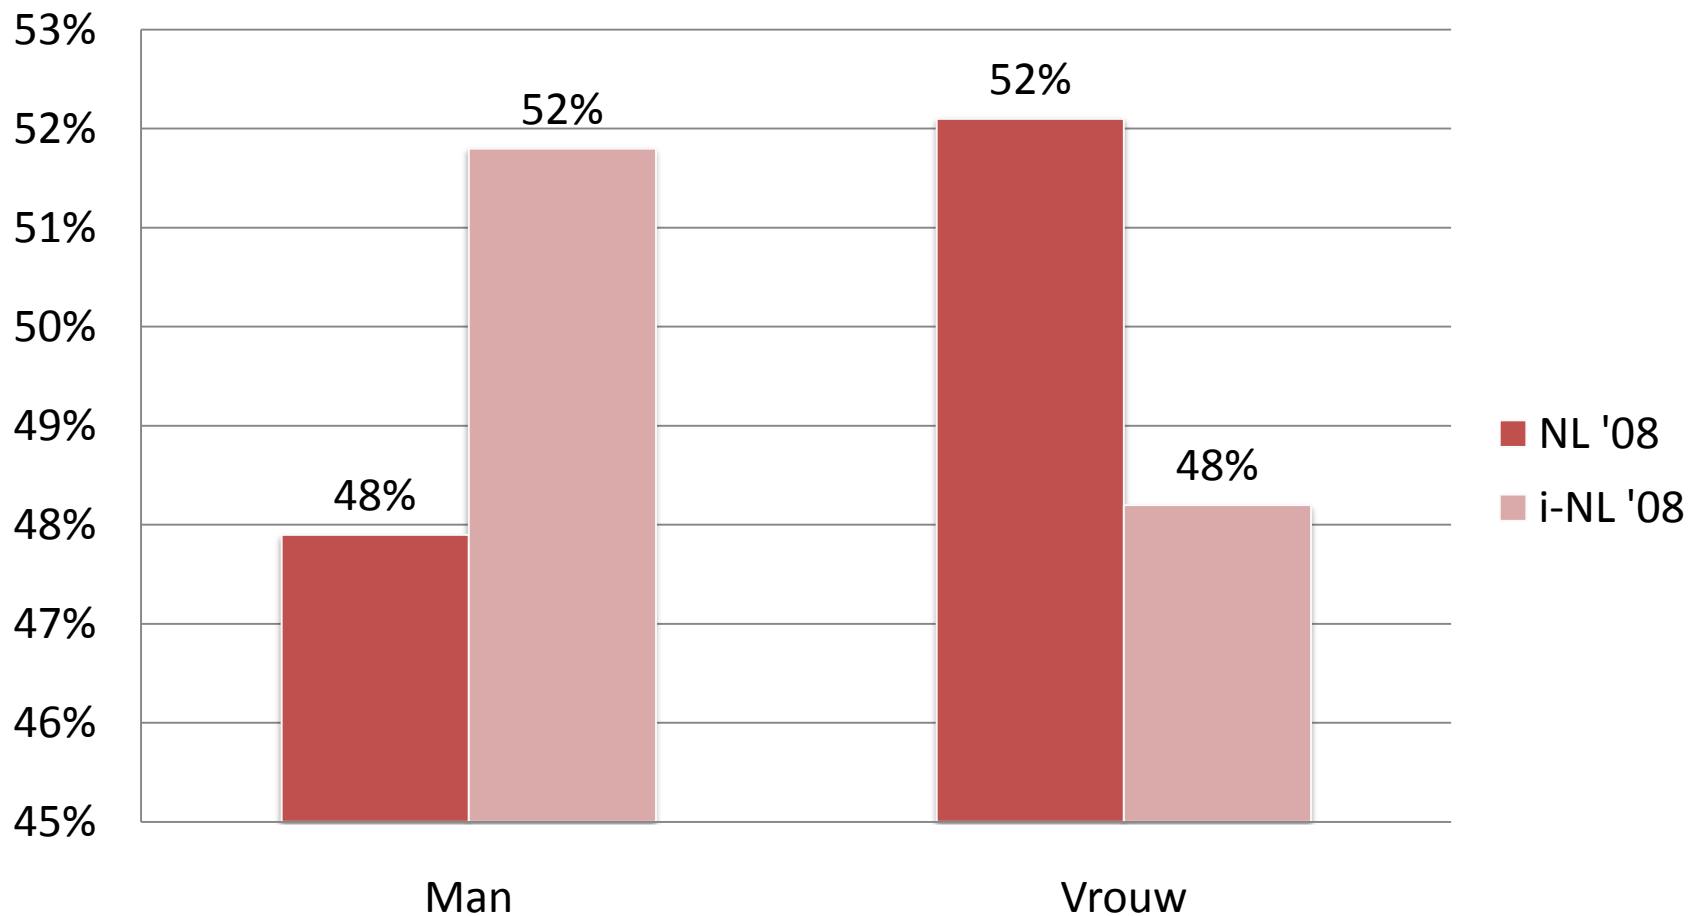

DE SNELWEG NAAR INFORMATIE OVER 50-PLUSSERS

Cijfers 50-plussers

Bron: SCP, POLS 2008

Index: NL = vijftigplussers in Nederland
i-NL = internettende vijftigplussers in Nederland

Verhouding leeftijdscategorieën

Verhouding man - vrouw (50+)

Opleidingsniveau (50+)

Verhouding gezinsgrootte (50+)

Verhouding burgerlijke staat (50+)

Verhouding 'werkzaam zijn' (50+)

* full time + huisvrouw/man

** partime + studie + weet niet