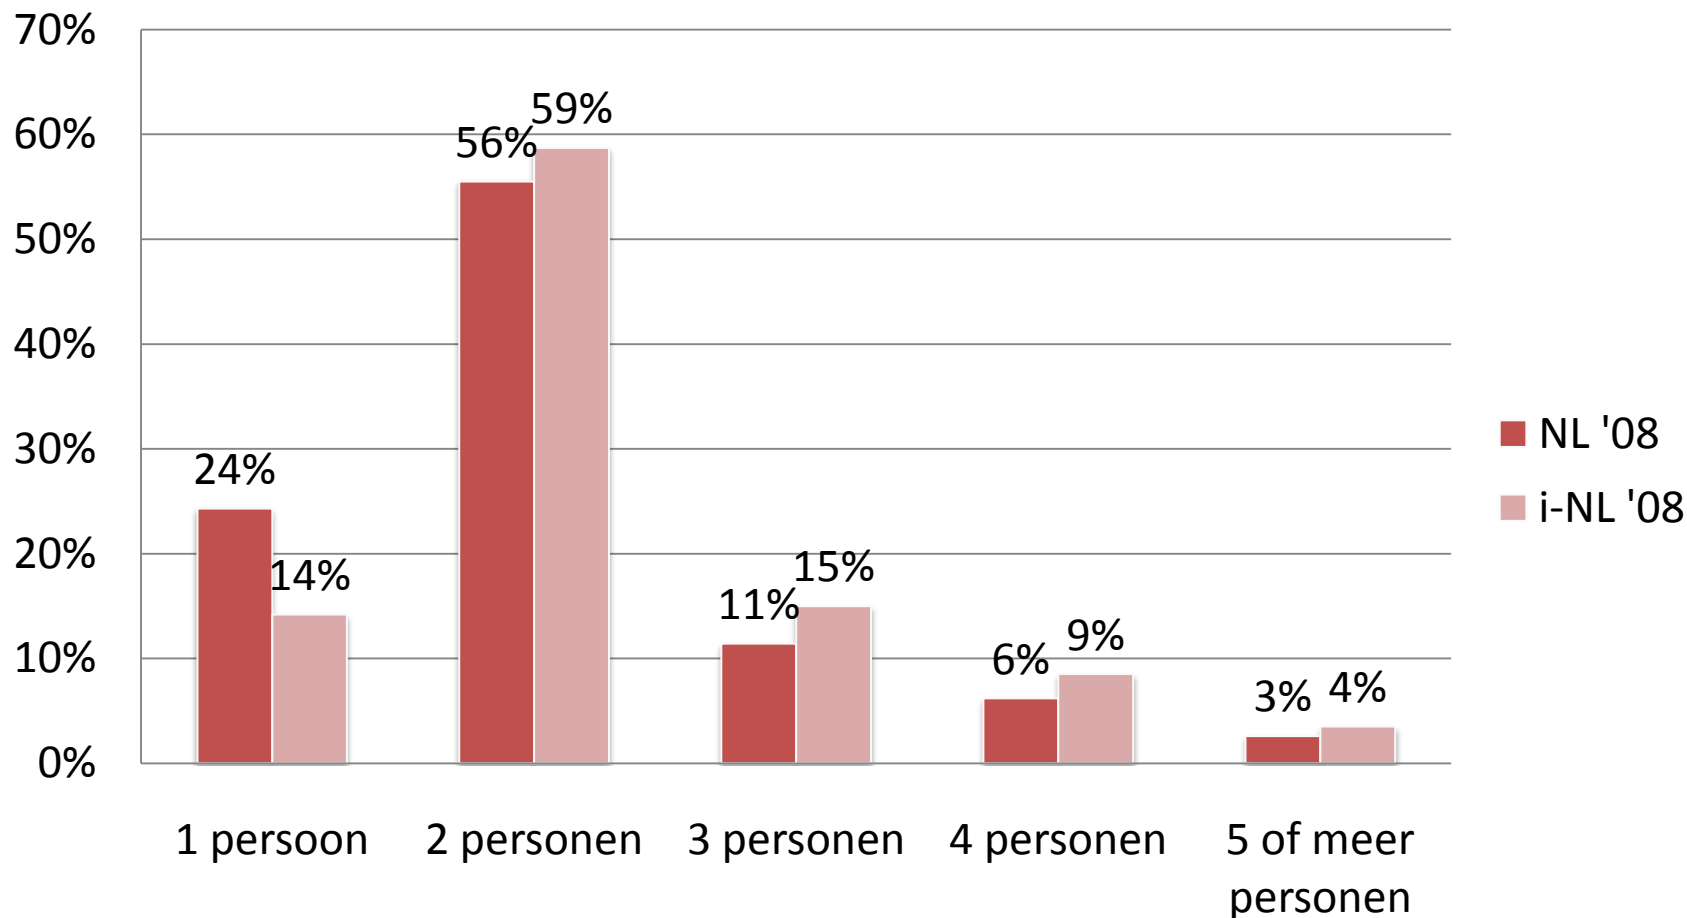

DE SNELWEG NAAR INFORMATIE OVER 50-PLUSSERS

Cijfers 50-plussers

Bron: SCP, POLS 2008

Index: NL = vijftigplussers in Nederland
i-NL = internettende vijftigplussers in Nederland

Verhouding leeftijdscategorieën

Verhouding man - vrouw (50+)

Opleidingsniveau (50+)

Verhouding gezinsgrootte (50+)

Verhouding burgerlijke staat (50+)

Verhouding 'werkzaam zijn' (50+)

* full time + huisvrouw/man

** partime + studie + weet niet